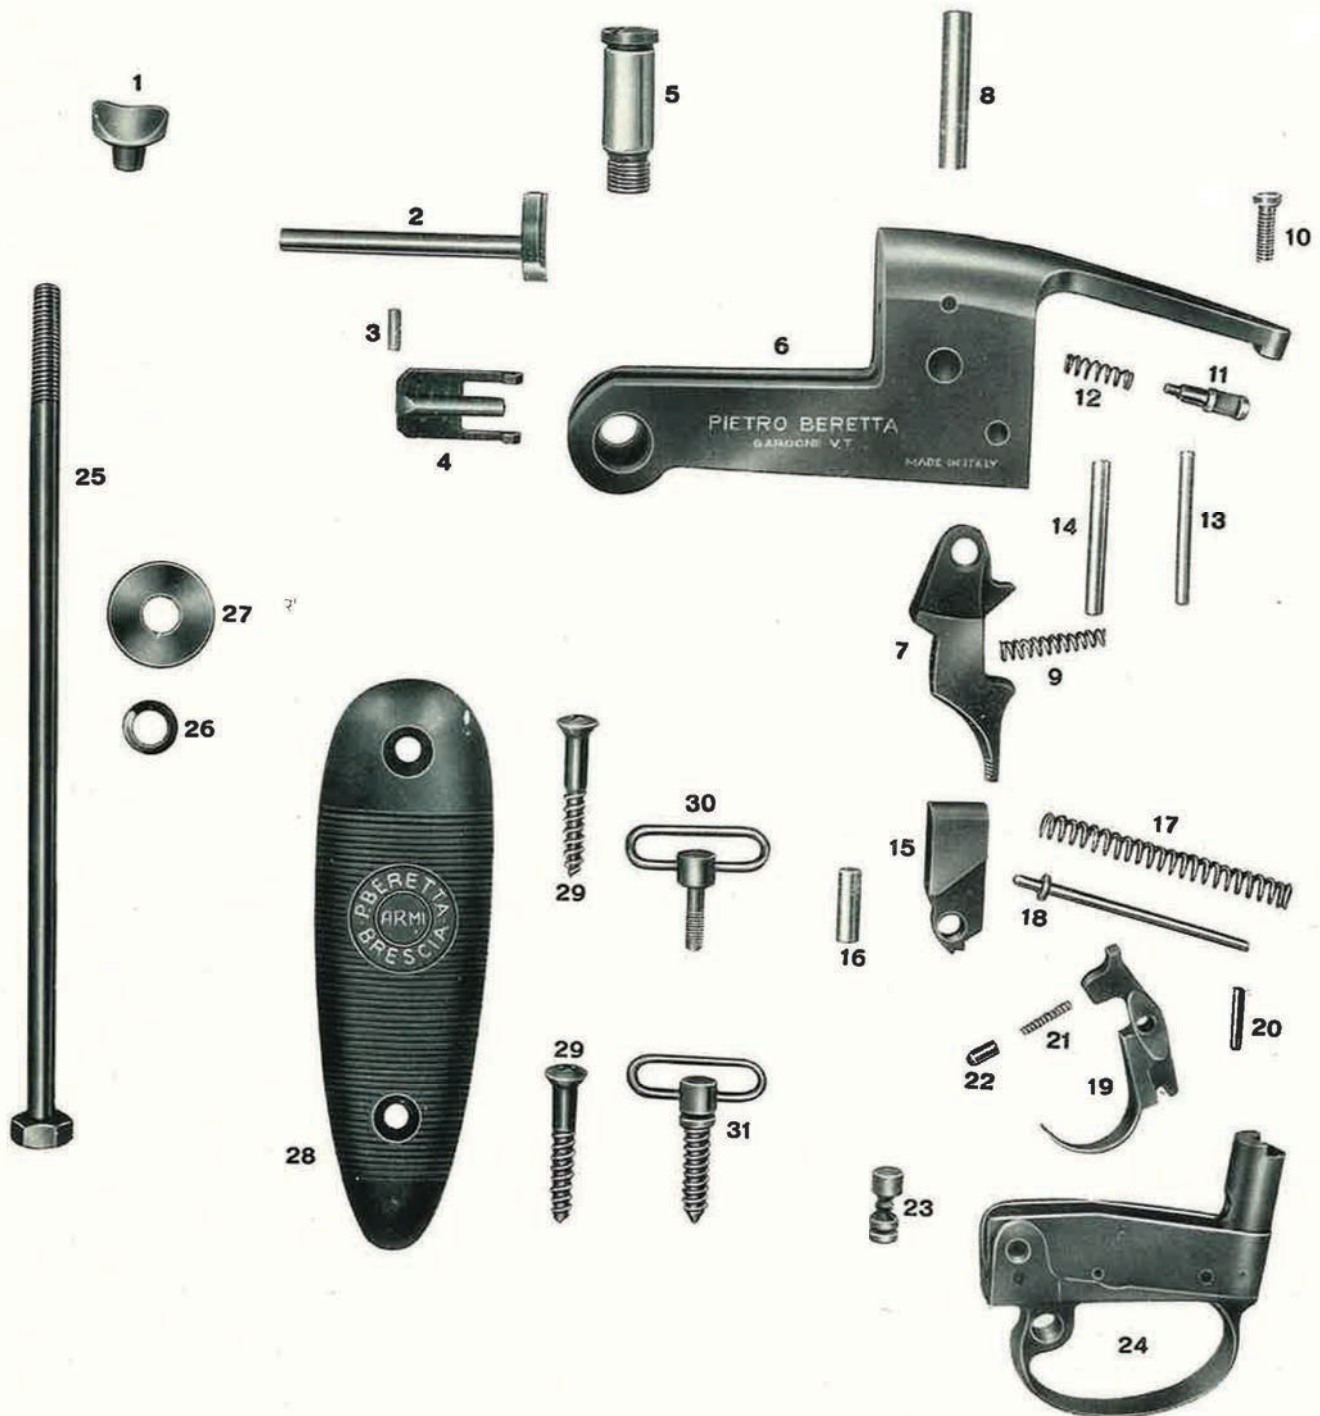

## SPARE PARTS

## PIECES CONSTITUTIVES

Action assembly - Stock assembly

Ensemble Bascule - Ensemble de Crosse

N°	DENOMINATION		N°	DENOMINATION	
1	<b>Bolt loop</b> Crochet du canon		17	<b>Hammer spring</b> Ressort du chien	
2	<b>Extractor</b> Extracteur		18	<b>Hammer spring plunger</b> Pivot porte-ressort du chien	
3	<b>Extractor pin</b> Axe d'arrêt de l'extracteur		19	<b>Trigger</b> Détente	
4	<b>Extractor snug</b> Tenon de guidage de l'extracteur		20	<b>Trigger pin</b> Axe de détente	
5	<b>Cross pin</b> Tourillon		21	<b>Trigger spring</b> Ressort de détente	
6	<b>Action body</b> Bascule	<b>not for sale</b> non en vente	22	<b>Trigger spring plunger</b> Pivot porte-ressort de détente	
7	<b>Action lock</b> Bloc de fermeture		23	<b>Safety</b> Sûreté	
8	<b>Action lock pin</b> Axe du bloc de fermeture		24	<b>Receiver and trigger guard</b> Sous-garde & pontet	
9	<b>Action lock spring</b> Ressort du bloc de fermeture		25	<b>Stock screw</b> Vis de fixation crosse	
10	<b>Receiver retaining screw</b> Vis de fixation sous-garde		26	<b>Stock screw spring washer</b> Rondelle fendue	
11	<b>Firing pin</b> Percuteur		27	<b>Stock screw washer</b> Rondelle plate	
12	<b>Firing pin spring</b> Ressort du percuteur		28	<b>Butt plate</b> Plaque de couche	
13	<b>Firing pin retaining pin</b> Axe d'arrêt du percuteur		29	<b>Butt plate screws (2)</b> Vis de plaque de couche (2)	ea. ch.
14	<b>Receiver lock pin</b> Axe de fixation sous-garde		30	<b>Front swivel</b> Grenadière antérieure	
15	<b>Hammer</b> Chien		31	<b>Stock swivel</b> Grenadière de crosse	
16	<b>Hammer bush pin</b> Cheville du chien				

**COMPONENTS NOT SHOWN**  
PIECES NON REPRODUITES

**Fore-end (wood or plastic)**

Devant (en bois ou en matière plastique)

**Butt stock (wood or plastic)**

Crosse (en bois ou en matière plastique)

**Standard front sight bead**